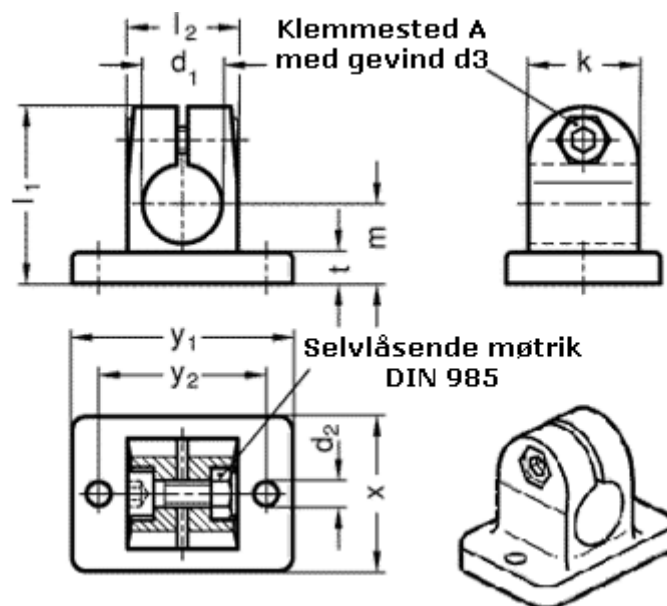

Varenummer: 20145B142SW

Beskrivelse: E+G Flangerørholder GN145-B14-2-SW

## Mål

d1 = B14	Vippehåndtag = GN 911-M 6-22 skal bestilles separat	
d2 = 5.5	x	= 35
d3 = M6	y1	= 50
k = 25	y2	= 38
l1 = 40		
l2 = 25		
m = 18		
t = 7		